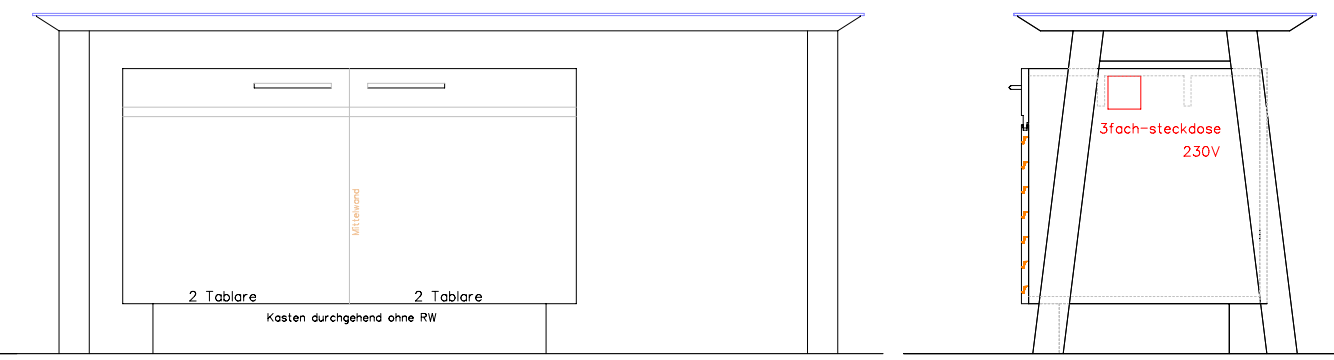

Ansicht von Kücheseite

Ansicht von Wohnzimmerseite

- Kleinbackofen Hotair HSE 230V 2.3kW 10A
- Combisteam SL 400V 2N 3.5kW 2*10A
- Kühlschrank Optima 2 230V 80W 10A
- Kochfeld GK45TEBSC 400V 2-3 → 7.6kW
- Geschirrspüler Adora 55NVi 230V 2.2kW 10A
- Abzug Wesco EVMC211-55 230V 190W