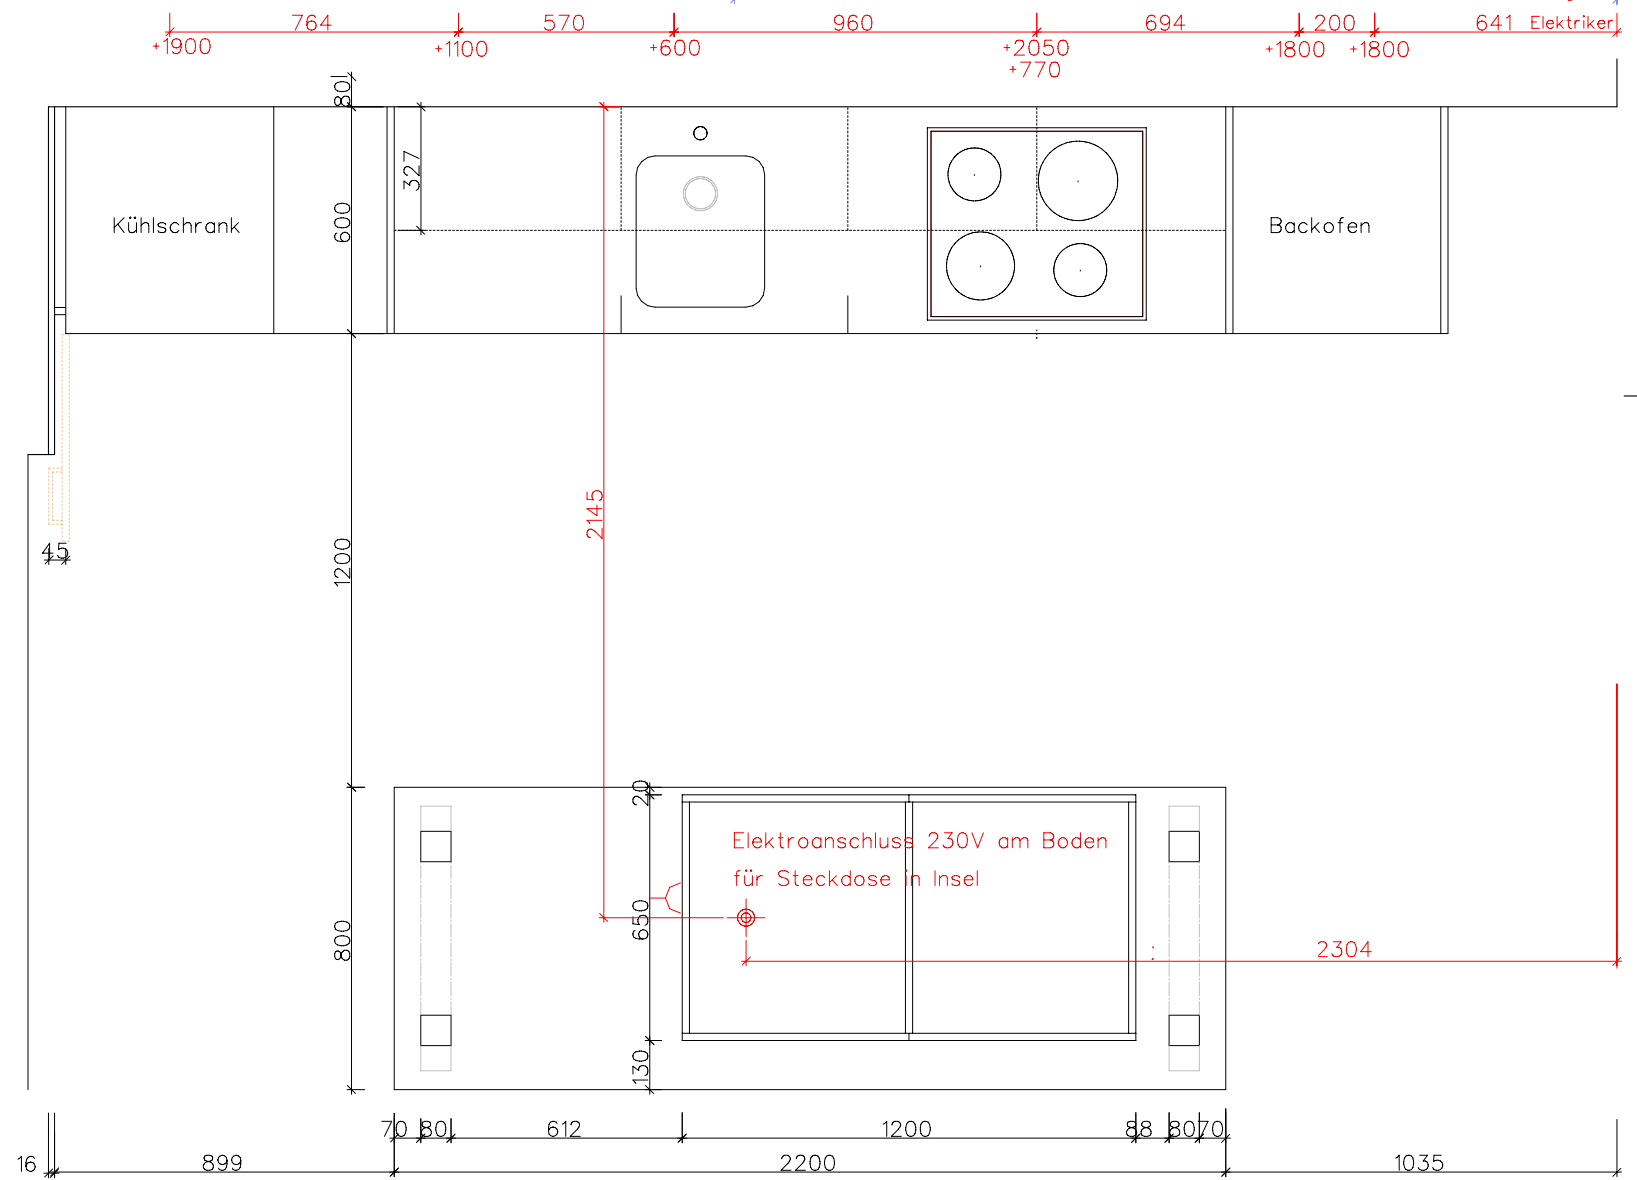

Ansicht von Kücheseite

Ansicht von Wohnzimmerseite

- Kleinbackofen Hotair HSE 230V 2.3kW 10A
- Combisteam SL 400V 2N 3.5kW 2*10A
- Kühlschrank Optima 2 230V 80W 10A
- Kochfeld GK45TEBSC 400V 2-3 → 7.6kW
- Geschirrspüler Adora 55NVi 230V 2.2kW 10A
- Abzug Wesco EVMC211-55 230V 190W