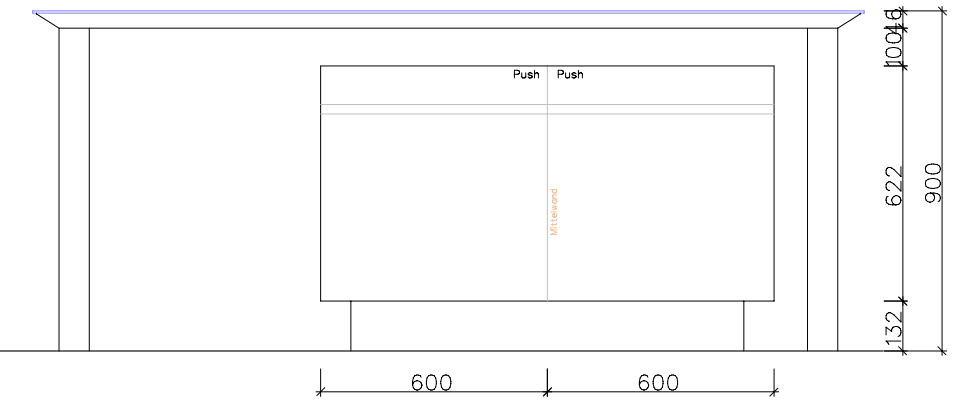

Ansicht von Kücheseite

Ansicht von Wohnzimmerseite

- Kleinbackofen Hotair HSE 230V 2.3kW 10A
- Combisteam SL 400V 2N 3.5kW 2*10A
- Kühlschrank Optima 2 230V 80W 10A
- Kochfeld GK45TEBSC 400V 2-3 → 7.6kW
- Geschirrspüler Adora 55NVi 230V 2.2kW 10A
- Abzug Wesco EVMC211-55 230V 190W